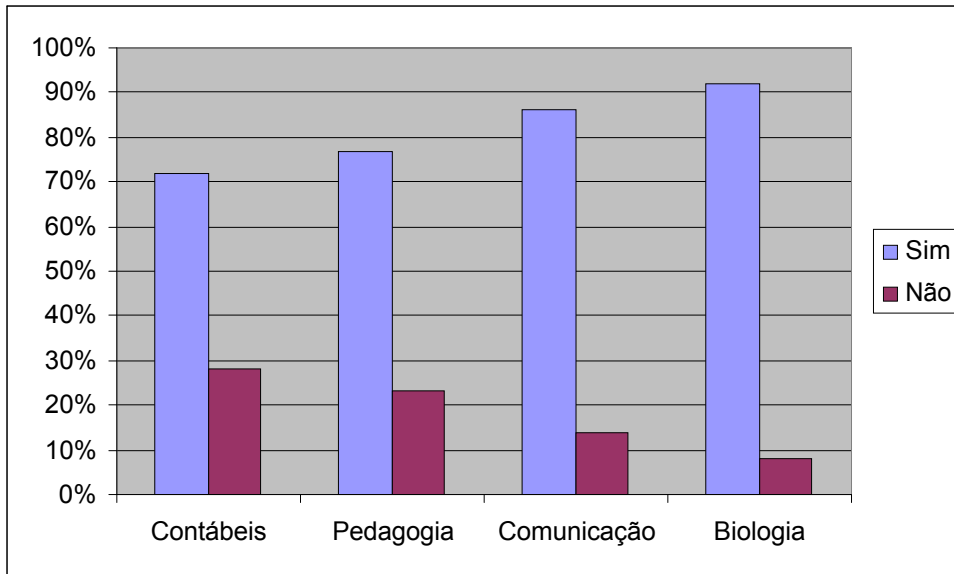

MEMBROS DA CPA

PROF. MS. CESAR AUGUSTUS L.L. DE FREITAS

PROF. MS. GUSTAVO DIAS

PROF. MS. ANTÔNIO EVALDO

UNIVERSO: 71 PROFESSORES (41 Centro e 30 do Bueno)

AValiação IDENTIFICADA – CORPO DOCENTE – 2007.2

TITULAÇÃO DO CORPO DOCENTE

Em sua própria avaliação você:

Em sua própria avaliação, sua relação com os alunos

Você conhece as políticas da instituição para participação dos alunos em eventos?

Você considera que ocorre divulgação dos trabalhos e produções dos alunos?