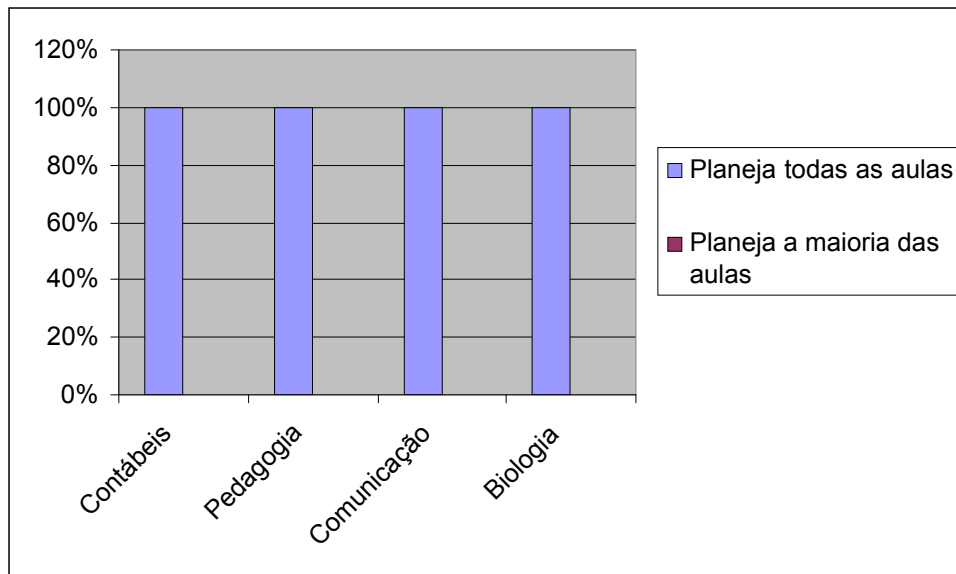

MEMBROS DA CPA

PROF. MS. CESAR AUGUSTUS L.L. DE FREITAS

PROF. MS. GUSTAVO DIAS

PROF. MS. ANTÔNIO EVALDO

UNIVERSO: 71 PROFESSORES (41 Centro e 30 do Bueno)

AValiação IDENTIFICADA – CORPO DOCENTE – 2007.2

TITULAÇÃO DO CORPO DOCENTE

Em sua própria avaliação você:

Em sua própria avaliação, sua relação com os alunos

Você conhece as políticas da instituição para participação dos alunos em eventos?

Você considera que ocorre divulgação dos trabalhos e produções dos alunos?