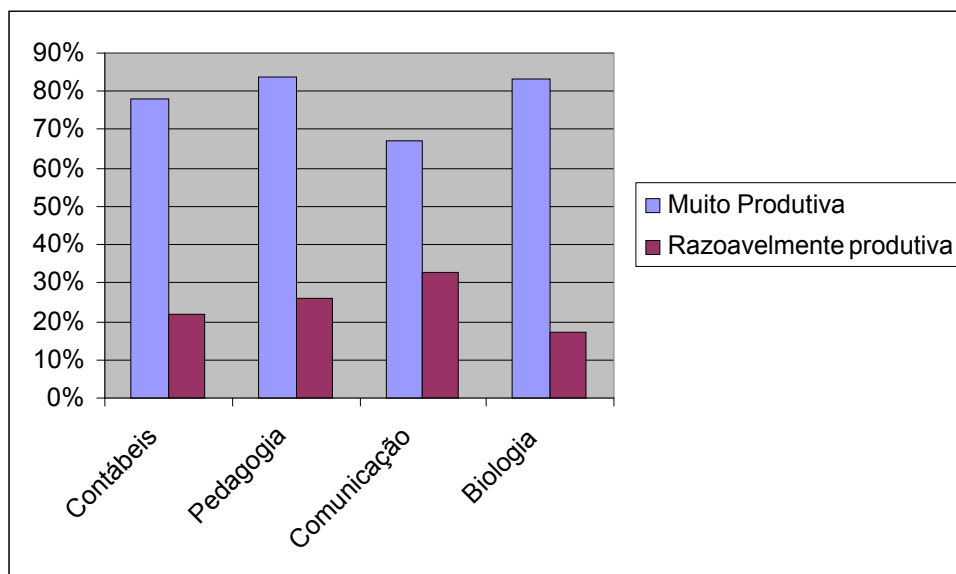

MEMBROS DA CPA

PROF. MS. CESAR AUGUSTUS L.L. DE FREITAS

PROF. MS. GUSTAVO DIAS

PROF. MS. ANTÔNIO EVALDO

UNIVERSO: 71 PROFESSORES (41 Centro e 30 do Bueno)

AValiação IDENTIFICADA – CORPO DOCENTE – 2007.2

TITULAÇÃO DO CORPO DOCENTE

Em sua própria avaliação você:

Em sua própria avaliação, sua relação com os alunos

Você conhece as políticas da instituição para participação dos alunos em eventos?

Você considera que ocorre divulgação dos trabalhos e produções dos alunos?

Você considera que o curso está evoluindo em função das diversas formas de auto-avaliação?

No curso ocorre a discussão entre professores e coordenação sobre dimensionamento das cargas horárias das disciplinas?