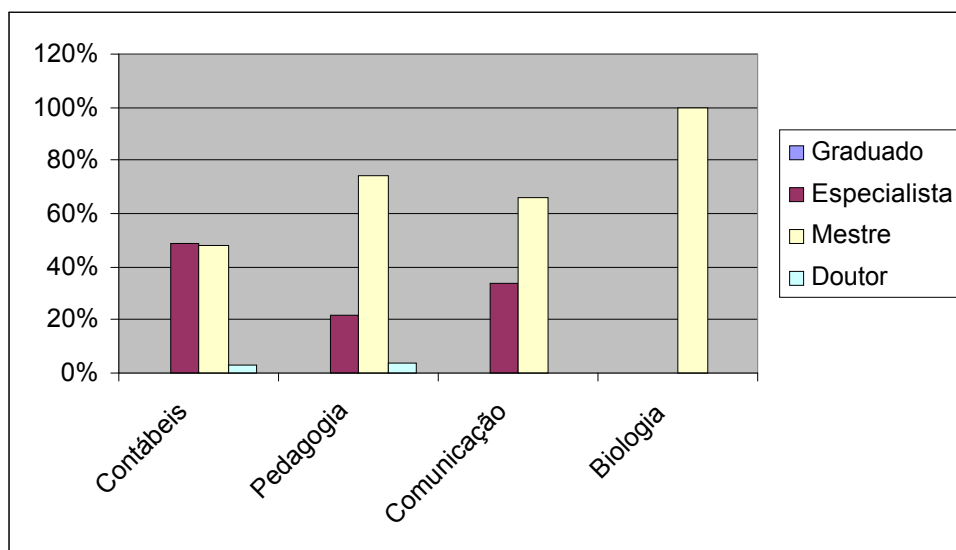

MEMBROS DA CPA

PROF. MS. CESAR AUGUSTUS L.L. DE FREITAS

PROF. MS. GUSTAVO DIAS

PROF. MS. ANTÔNIO EVALDO

UNIVERSO: 71 PROFESSORES (41 Centro e 30 do Bueno)

AValiação IDENTIFICADA – CORPO DOCENTE – 2007.2

TITULAÇÃO DO CORPO DOCENTE

Em sua própria avaliação você:

Em sua própria avaliação, sua relação com os alunos

Você conhece as políticas da instituição para participação dos alunos em eventos?

Você considera que ocorre divulgação dos trabalhos e produções dos alunos?

Você considera que o curso está evoluindo em função das diversas formas de auto-avaliação?

No curso ocorre a discussão entre professores e coordenação sobre dimensionamento das cargas horárias das disciplinas?